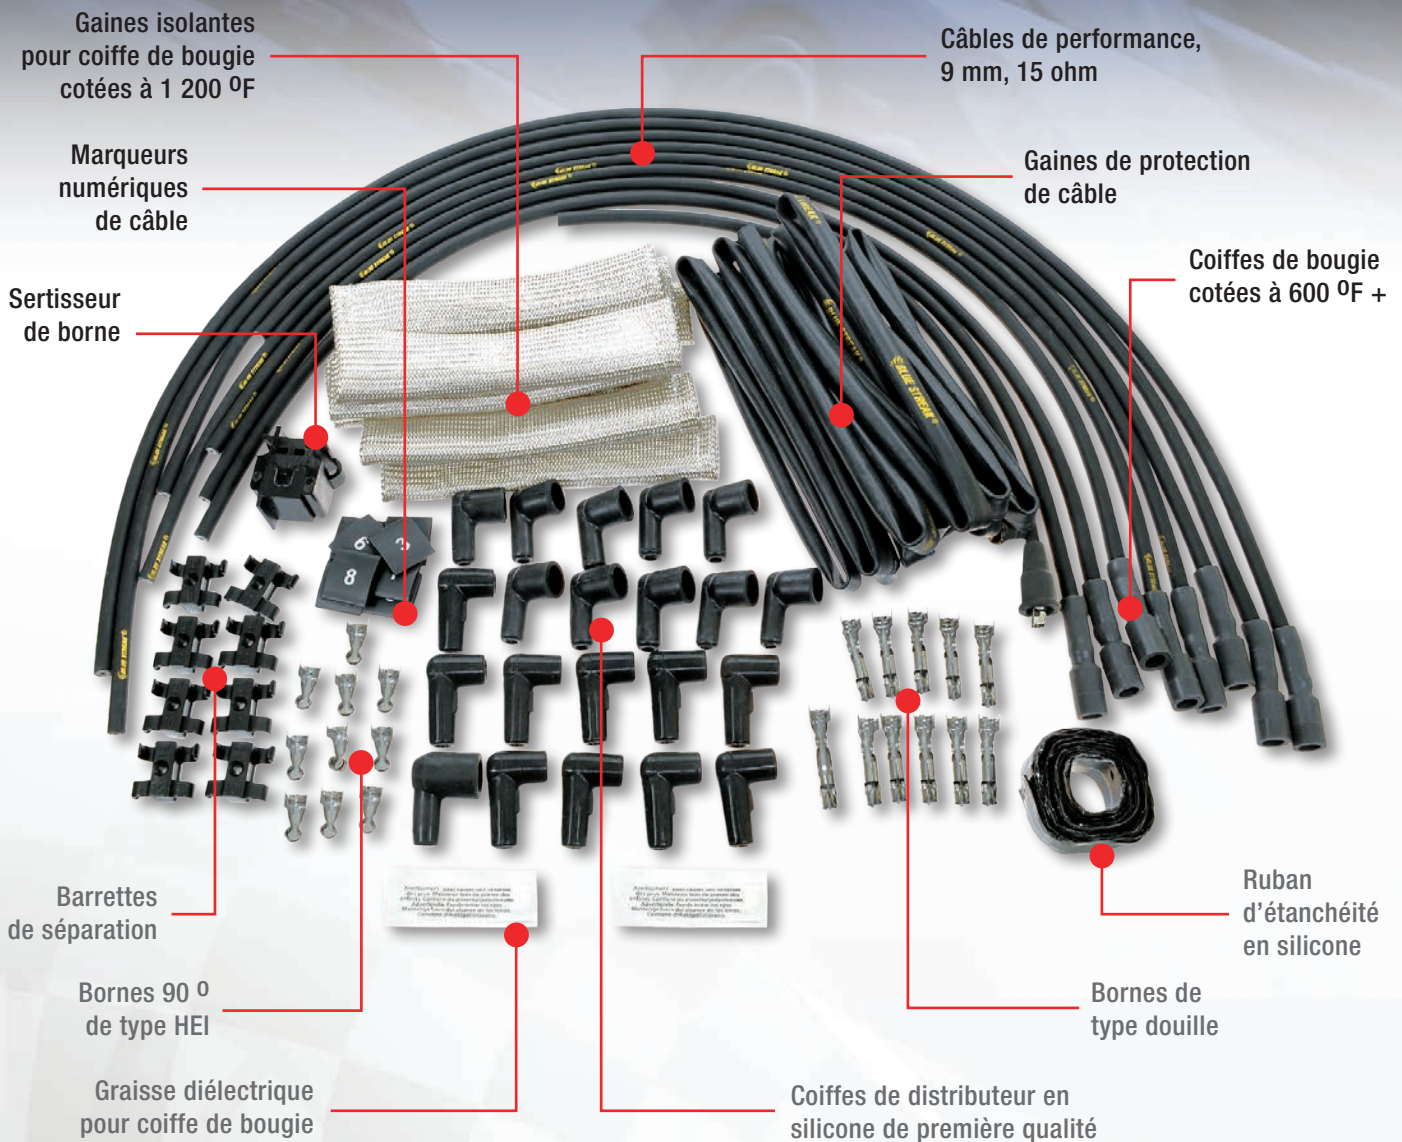

ENSEMBLE DE CÂBLES DE 9 MM SEMI-PERSONNALISÉS

PERSONNALISEZ VOTRE VÉHICULE HAUTE PERFORMANCE!

Permet de contourner les collecteurs et autres équipements de performance

L'ensemble comprend tous les articles illustrés ci-dessus et des instructions pour le montage des bornes et l'installation. Tous les matériaux sont identiques à ceux qui entrent dans la fabrication des ensembles de câbles utilisés par les écuries NASCAR®.