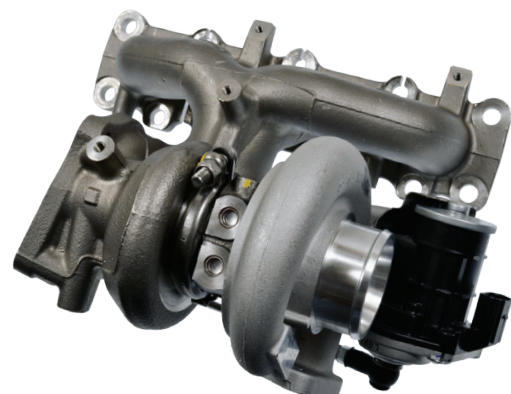

**More Than
2200
Total SKUs**

Turbochargers - NEW

Exclusive

287131
Hyundai Genesis Coupe (2012-10)

287132
Hyundai Genesis Coupe (2014-13)

287133
Hyundai Santa Fe (2016-13)
Hyundai Sonata (2014-11)
Kia Optima & Sportage (2016-11)

287134
Hyundai Santa Fe (2017)
Hyundai Sonata (2016-15)
Kia Optima, Sorento, & Sportage (2017-16)

YAW Rate Sensors

YW249
Hyundai Tucson (2007-05)

YW269
Hyundai Genesis Coupe (2016-10)
Hyundai Veloster (2016-12)