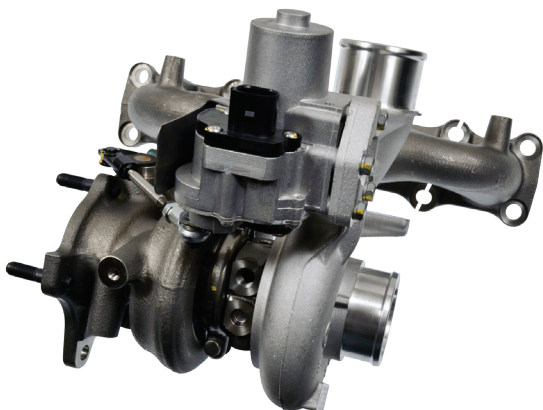

**More Than
2200
Total SKUs**

Turbochargers - NEW

Exclusive

287131
Hyundai Genesis Coupe (2012-10)

287132
Hyundai Genesis Coupe (2014-13)

287133
Hyundai Santa Fe (2016-13)
Hyundai Sonata (2014-11)
Kia Optima & Sportage (2016-11)

287134
Hyundai Santa Fe (2017)
Hyundai Sonata (2016-15)
Kia Optima, Sorento, & Sportage (2017-16)

YAW Rate Sensors

YW249
Hyundai Tucson (2007-05)

YW269
Hyundai Genesis Coupe (2016-10)
Hyundai Veloster (2016-12)